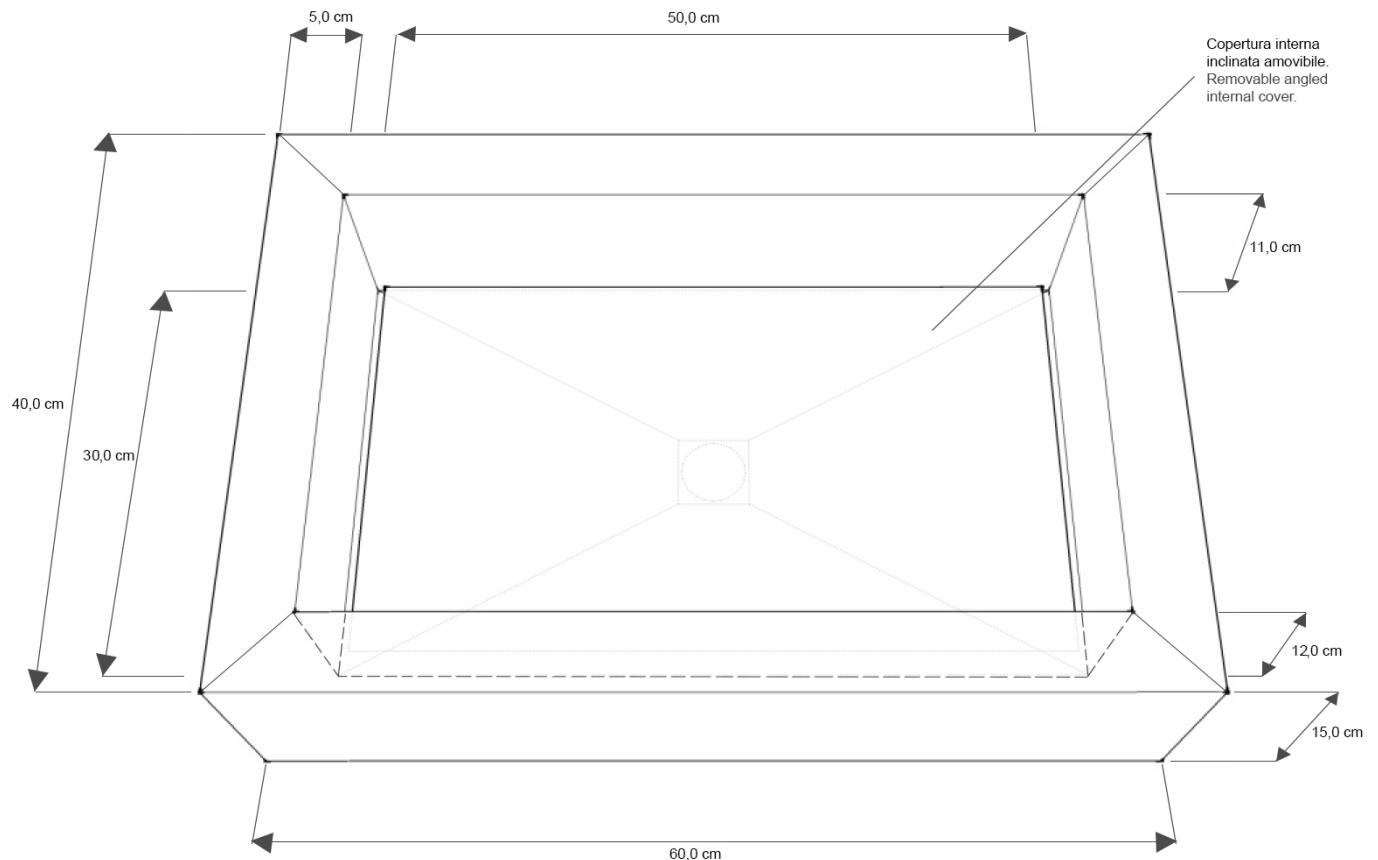

Scheda tecnica / Technical sheet

Cliente / Customer

Vasca lavabo da appoggio /
Surface-mounted washbasin

L'altezza interna della vasca senza la copertura interna inclinata amovibile è di 12 cm.
The internal height of the washbasin without the removable angled cover is 12 cm.

Compilare la tabella sottostante inserendo le informazioni relative a:

1. Codice articolo Bath Design.
2. Superficie ceramica per il rivestimento dell'arredo, selezionabile da listino Bath Design.

Fill in the table below with the following information:

1. Bath Design item number.
2. Ceramic surface of the furnishing item's coating, chosen from the Bath Design list.

1	Codice articolo / Item number	-	
2	Superficie ceramica / Ceramic surface	-	