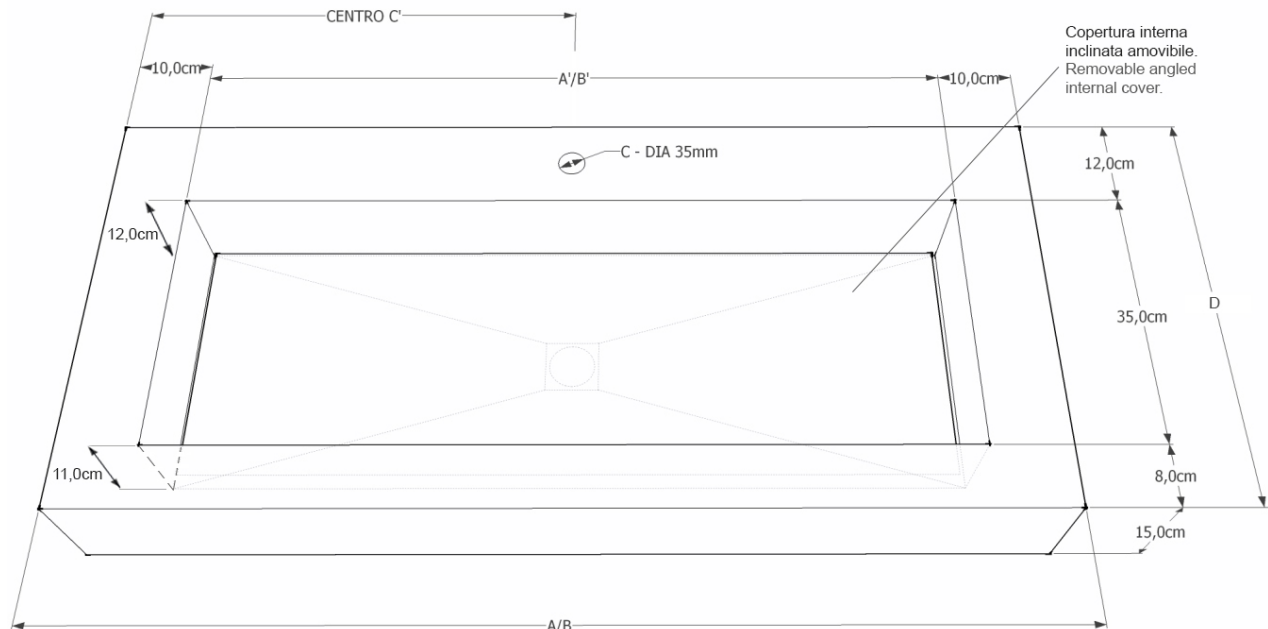

Scheda tecnica / Technical sheet

Cliente / Customer

Top lavabo integrato vasca grande /
Integrated top with large washbasin

L'altezza interna della vasca senza la copertura inclinata amovibile è di 12 cm.
The internal height of the washbasin without the removable angled cover is 12 cm.

Compilare la tabella sottostante inserendo le informazioni relative a:

1. Codice articolo Bath Design.
2. Superficie ceramica per il rivestimento dell'arredo, selezionabile da listino Bath Design.
3. Posizionamento del centro del foro miscelatore, specificando se necessario.
4. Numero di staffe per il sostegno del top (NB: fino a 120 cm di lunghezza occorrono 2 staffe, considerare 1 staffa in più ogni 50 cm).

Fill in the table below with the following information:

1. Bath Design item number.
2. Ceramic surface of the furnishing item's coating, chosen from the Bath Design list.
3. Position of the centre of the mixer tap hole, specifying if necessary.
4. Number of brackets needed to support the top (NB: 2 brackets are required for lengths of up to 120 cm, then consider 1 extra bracket for every additional 50 cm).